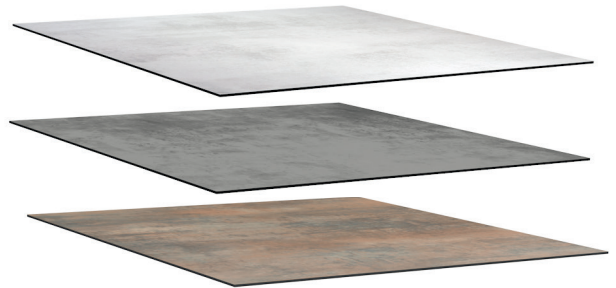

OUTDOOR Tische

Ob Säulen-, Vierfuß- oder Klappstisch! Mit HPL, Holz oder Werzalit Platte - die Kombinationsmöglichkeiten sind fast unendlich. Und da Tischgrößen, -höhen und Untergestelle in diversen Farben erhältlich sind, zeigen wir Ihnen auf den Folgeseiten nur einen kleinen Auszug aus unserem Programm.

Preise, Ausführungen und weitere Modelle auf Anfrage.