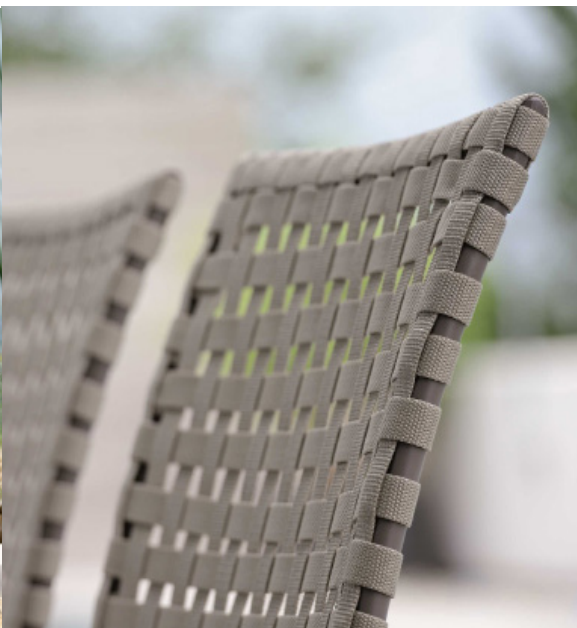

- stapelbar / Breite: 54/56 cm; Höhe: 83 cm; Tiefe: 58 cm
- Stahl pulverbeschichtet / 9 Farben s.o.
- mit oder ohne Armlehne
- Sitzpolster (magnetisch) optional
- auch als Barhocker

MOLLY

Die Kollektion MOLLY wurde von den traditionellen japanischen Suiban Tablettis inspiriert und besteht komplett aus Stahlrohren. Sitzfläche und die Rückenlehne, sind aus tiefgezogenem verzinktem Stahlblech gefertigt.

12
/
13

GRACE

Die Serie GRACE überzeugt mit ihrer besonderen Kordel-Optik. Die 100% durchgefärbte Polypropylen-Faser ist in platin oder ecru erhältlich. Polypropylen ist besonders strapazierfähig, nimmt nahezu keine Feuchtigkeit auf, ist sehr lichtecht und kann Temperaturen bis -10°C problemlos aushalten. Mit diesen Eigenschaften ist die Faser hervorragend für den Outdoor-Bereich geeignet.

Armlehnenstuhl:

313,- EUR
zzgl. MwSt

- Breite: 62 cm; Höhe: 87 cm; Tiefe: 61 cm
- mit Armlehne
- Aluminium (pulverbeschichtet)
- 2 Gestell- und 2 Oberflächen-Farben

LOLA

Moderner Country Style aus attraktiven Materialien! LOLA zeichnet sich durch das Aluminiumgestell und hochwertige Beständigkeit sowie Pflegeleichtigkeit aus. Die wetterfeste Gurtbespannung aus 100% Polypropylen lässt eine harmonische Kombination in warmen Farben entstehen.