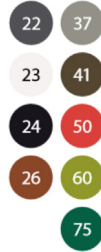

RONY

Die Sitzkollektion RONY besteht aus Stuhl, Armlehnstuhl und Barhocker; ihr Hauptmerkmal ist ein nüchternes und raffiniertes Design. Der stapelbare Allrounder gehört zu den absoluten Bestsellern im Programm.