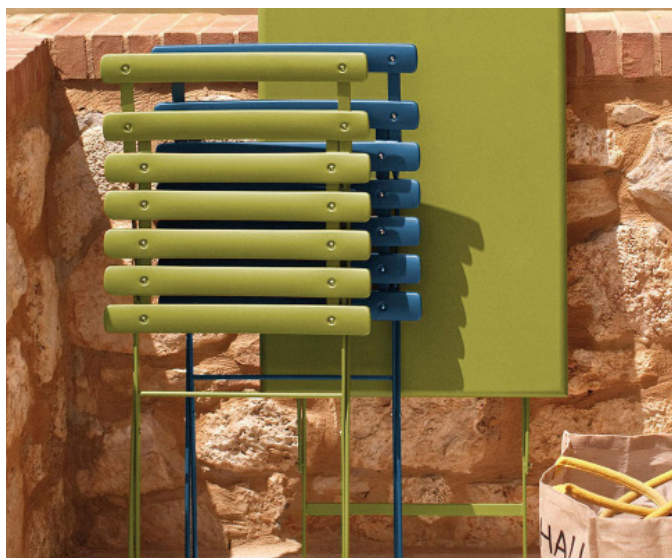

ARTI

ARTI ist eine leichte, farbenfrohe, klappbare Serie, mit der sich durch die vielen Farbmöglichkeiten und Kombinationen lebhaft, attraktive Lösungen fröhlich und/oder stilvoll gestalten lassen.

- klappbar / Breite: 42.5 cm; Höhe: 81 cm; Tiefe: 43 cm
- Stahl pulverbeschichtet / 18 Farben s.o.
- Sitzpolster (magnetisch) optional

Stuhl:
Sitzkissen:

75,- EUR
35,- EUR
zzgl. MwSt