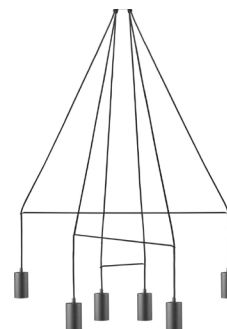

CPI1000

Pendelleuchte
inkl Deckenbaldachin
Material: Metall
Ø 950 mm ↓ 1300 mm 2,6 kg
● schwarz, weiß
6 x GU10-Fassung (max 10W LED)
Anschlussleitung: Textil, schwarz / L: 1300 mm

325,- EUR
zzgl. MwSt