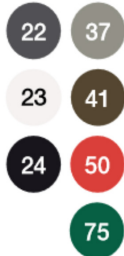

DONNA

DONNA überzeugt mit luftigem Gestell und ergonomischen Proportionen sowie Komfort. Der klassische Look entsteht durch die geometrischen Formen des Gestells und das fein strukturierte Blech des Sitzes.

Stuhl: 132,- EUR
Armlehnstuhl: 155,- EUR
Sitzkissen: 35,- EUR
zzgl. MwSt

- stapelbar / Breite: 60 cm; Höhe: 77 cm; Tiefe: 55 cm
- Stahl pulverbeschichtet / 7 Farben s.o.
- Sitzpolster (magnetisch) optional
- auch als Bank, Barhocker und Loungesessel erhältlich