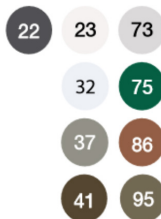

- stapelbar / Breite: 54/56 cm; Höhe: 83 cm; Tiefe: 58 cm
- Stahl pulverbeschichtet / 9 Farben s.o.
- mit oder ohne Armlehne
- Sitzpolster (magnetisch) optional
- auch als Barhocker

MOLLY

Die Kollektion MOLLY wurde von den traditionellen japanischen Suiban Tablettis inspiriert und besteht komplett aus Stahlrohren. Sitzfläche und die Rückenlehne, sind aus tiefgezogenem verzinktem Stahlblech gefertigt.