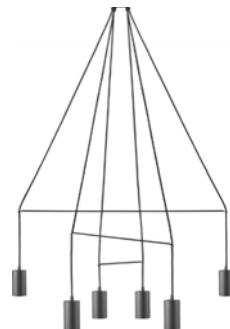

Ø 950 mm ↓ 1300 mm 2,6 kg

◆ schwarz, weiß

6 x GU10-Fassung (max 10W LED)

Anschlussleitung: Textil, schwarz / L: 1300 mm

N1001

Pendelleuchte
inkl Deckenbaldachin
Material: Birkenholz
Ø 250 mm ↓ 450 mm 1,6 kg
◆ schwarz, weiß, birke, walnuss
E27-Fassung (max 20W LED)
Anschlussleitung: PVC schwarz / L: 1500 mm