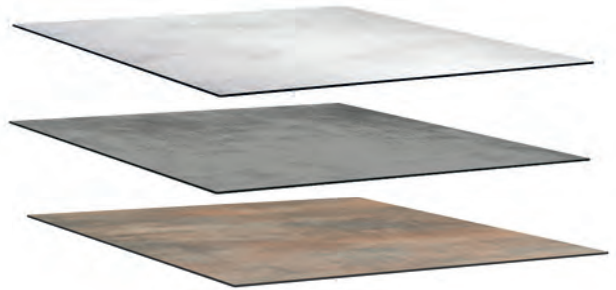

OUTDOOR Tische

Ob Säulen-, Vierfuß- oder Klapptisch! Mit HPL, Holz oder Werzalit Platte - die Kombinationsmöglichkeiten sind fast unendlich. Und da Tischgrößen, -höhen und Untergestelle in diversen Farben erhältlich sind, zeigen wir Ihnen auf den Folgeseiten nur einen kleinen Auszug aus unserem Programm.

Preise, Ausführungen und weitere Modelle auf Anfrage.