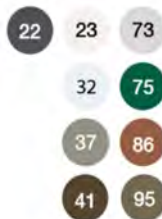

BIRDY

BIRDY - extravagant, komfortabel und vielseitig. Mit der schlichten Optik und der funktionalen Linienführung ist dieses Modell perfekt für jeden Outdoor-Bereich geeignet.

- stapelbar / Breite: 54/56 cm; Höhe: 83 cm; Tiefe: 58 cm
- Stahl pulverbeschichtet / 9 Farben s.o.
- mit oder ohne Armlehne
- Sitzpolster (magnetisch) optional
- auch als Barhocker