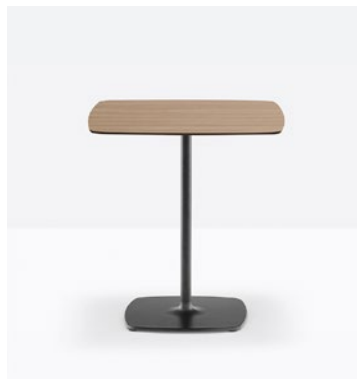

7720ES

7725

7067

Beispiel: Kantenprofile/
Oberflächenoptionen

Auszug aus unserer
HPL-Dekor Vielfalt

Steimel **ID** bedeutet Vielfalt! Auch bei unseren Tischen haben Sie die Wahl zwischen zahlreichen Optionen. Je nach Modell können Sie aus diversen Unterstell-Ausführungen, Tischplatten-Formen, Kantenprofilen und Oberflächenausführungen wählen. Darüber hinaus bestimmen Sie die Maße - wahlweise auch mit Verlängerungsoption.

7715

7735

7730

steimel®

Outdoormöbel, Stapelstühle,
Konferenz- & Bankettbestuhlung

steimel[®]

alle steimel sitz Möbel sind individuell anpassbar
**PARTNER
PROGRAMM**

Die dargestellten Modelle verstehen sich als **AUSZUG** aus einem umfangreichen und vielfältigen Portfolio unserer Lieferanten - bei Bedarf sprechen Sie uns gerne an!