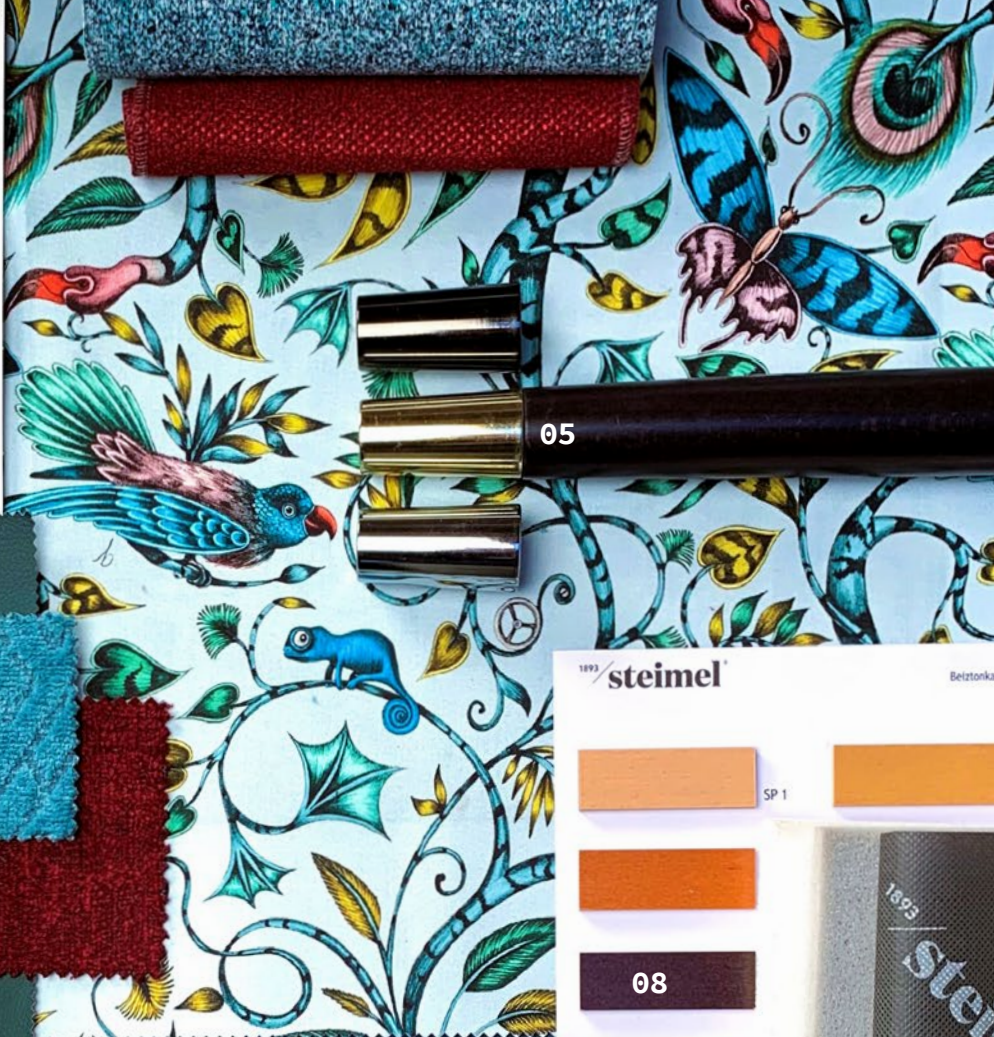

- 01 STOFFMUSTER gemustert, gesteppt, Leder, Kunstleder ...
- 02 ECHTHOLZ für Tischplatten - Eiche wenge gebeitzt mit gerundeter Kante
- 03 ECHTHOLZ für Tischplatten - Eiche natur gerundete Kante
- 04 STUHLGLEITER für diverse Bodenbeläge
- 05 STUHLBEIN METALLAUFSÄTZE gold, silber, grau
- 06 HPL MUSTER-DEKORE für Tischplatten
- 07 POLSTERSCHAUM
- 08 BEITZTON-MUSTER Hauskarte = 14 Farben, Sonderfarben möglich