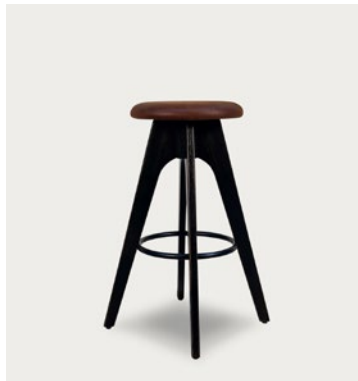

Greta

Art.-Nr. 1130

SH 80 cm / Durchmesser 36 cm