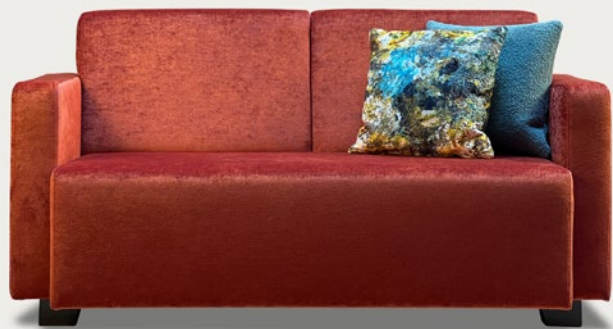

Cubic I Sofa

Art.-Nr. 84680

SH 42 cm / RH 80 cm / B 140 cm / T 70 cm

neu