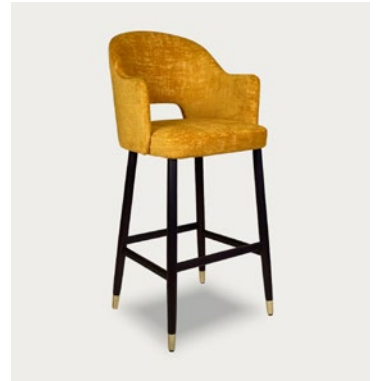

Stuhl **Carlos** zusammen mit
Stuhl **Lilly** und Bankanlage
Elisa (RH 100 cm)

Barhocker

Barhocker, Barstühle,
Hocker, Hochstühle

»Klassischer Longdrink oder einen schnellen Kaffee?
Mit Ausblick. In Ruhe oder am Puls der Stadt?
Bei den kleinen, persönlichen Erlebnissen des Tages
sitzen Ihre Gäste besonders bequem auf den
Barhockern von Steimel.«

Lilly

Art.-Nr. 1520 → ПД

SH 80 cm / RH 113 cm / B 54 cm / T 57 cm

Marie

Art.-Nr. 1540 → ПД

SH 80 cm / RH 113 cm / B 51 cm / T 62 cm

Sophie

Art.-Nr. 1510 → ПД