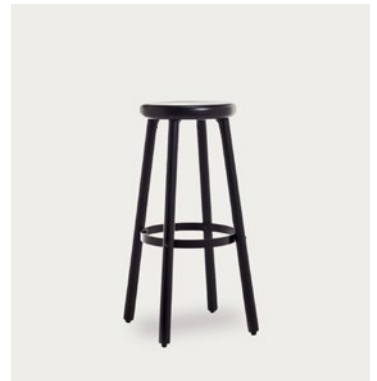

Franziska

Art.-Nr. 1112

SH 80 cm / Durchmesser 36 cm