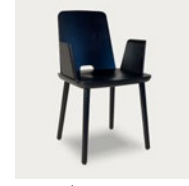

Arne AL
Seite 31