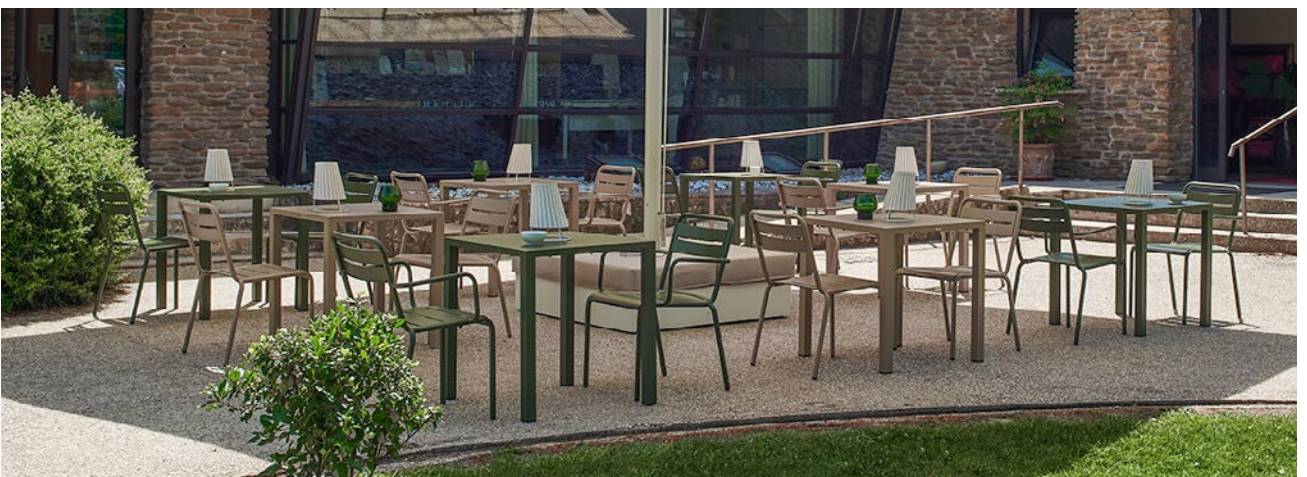

7715

7735

7730

steimel®

Outdoormöbel, Stapelstühle,
Konferenz- & Bankettbestuhlung

steimel[®]

alle steimel sitz Möbel sind individuell anpassbar
**PARTNER
PROGRAMM**

Die dargestellten Modelle verstehen sich als **AUSZUG** aus einem umfangreichen und vielfältigen Portfolio unserer Lieferanten - bei Bedarf sprechen Sie uns gerne an!

Die dargestellten Modelle verstehen sich als **AUSZUG** aus einem umfangreichen und vielfältigen Portfolio unserer Lieferanten - bei Bedarf sprechen Sie uns gerne an!

Säulen-, Vierfuß- oder Klappstisch