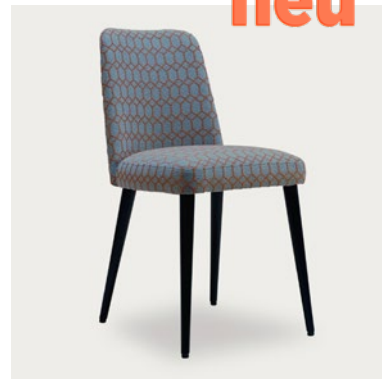

Stuhl **Charlotte** zusammen mit Stuhl **Lollo**

Lilly

Art.-Nr. 6200 → 

SH 48 cm / RH 81 cm / B 54 cm / T 57 cm

Marie

Art.-Nr. 6205 → 

SH 48 cm / RH 80 cm / B 51 cm / T 62 cm

Natalie