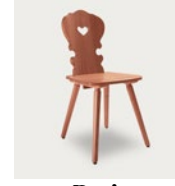

Rosi
Seite 31