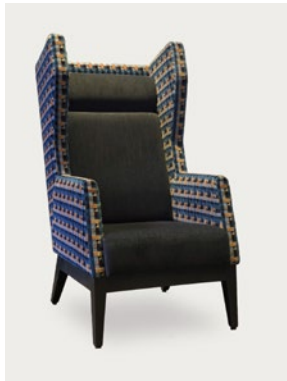

Uno Ohrensessel
Art.-Nr. 6450

SH 41 cm / RH 120 cm / B 65 cm / T 85 cm