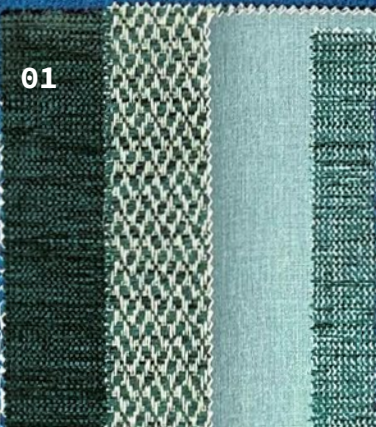

- 01 STOFFMUSTER gemustert, gesteppt, Leder, Kunstleder ...
- 02 ECHTHOLZ für Tischplatten - Eiche wenge gebeitzt mit gerundeter Kante
- 03 ECHTHOLZ für Tischplatten - Eiche natur gerundete Kante
- 04 STUHLGLEITER für diverse Bodenbeläge
- 05 STUHLBEIN METALLAUFSÄTZE gold, silber, grau
- 06 HPL MUSTER-DEKORE für Tischplatten
- 07 POLSTERSCHAUM
- 08 BEITZTON-MUSTER Hauskarte = 14 Farben, Sonderfarben möglich