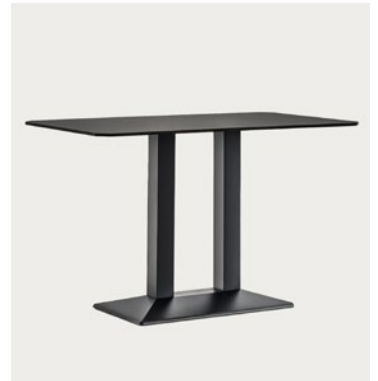

7750

Ausführungsbeispiel
Pulverbeschichtung DB703 (anthrazit)

7750

7750

Alle Modelle sind als
Doppelsäulen-Untergestell erhältlich

7740

7745

7745D

7720

7720ES

7725