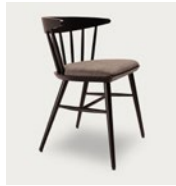

Dublin
Seite 30