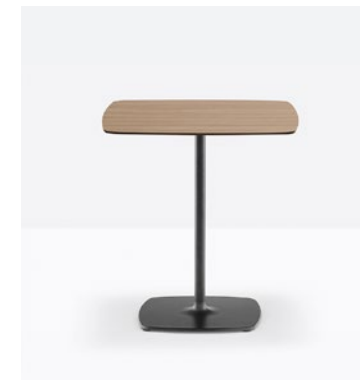

Auszug aus unserer
HPL-Dekor Vielfalt

Steimel **ID** bedeutet Vielfalt!
Auch bei unseren Tischen haben Sie die Wahl zwischen zahlreichen Optionen. Je nach Modell können Sie aus diversen Untergestell-Ausführungen, Tischplatten-Formen, Kantenprofilen und Oberflächenausführungen wählen. Darüber hinaus bestimmen Sie die Maße - wahlweise auch mit Verlängerungsoption.

7720

7720ES

7725

7715

7735

7730

steimel[®]

Outdoormöbel, Stapelstühle,
Konferenz- & Bankettbestuhlung

steimel®

alle steimel sitz Möbel sind individuell anpassbar
PARTNERPROGRAMM

Die dargestellten Modelle verstehen sich als **AUSZUG** aus einem umfangreichen und vielfältigen Portfolio unserer Lieferanten - bei Bedarf sprechen Sie uns gerne an!