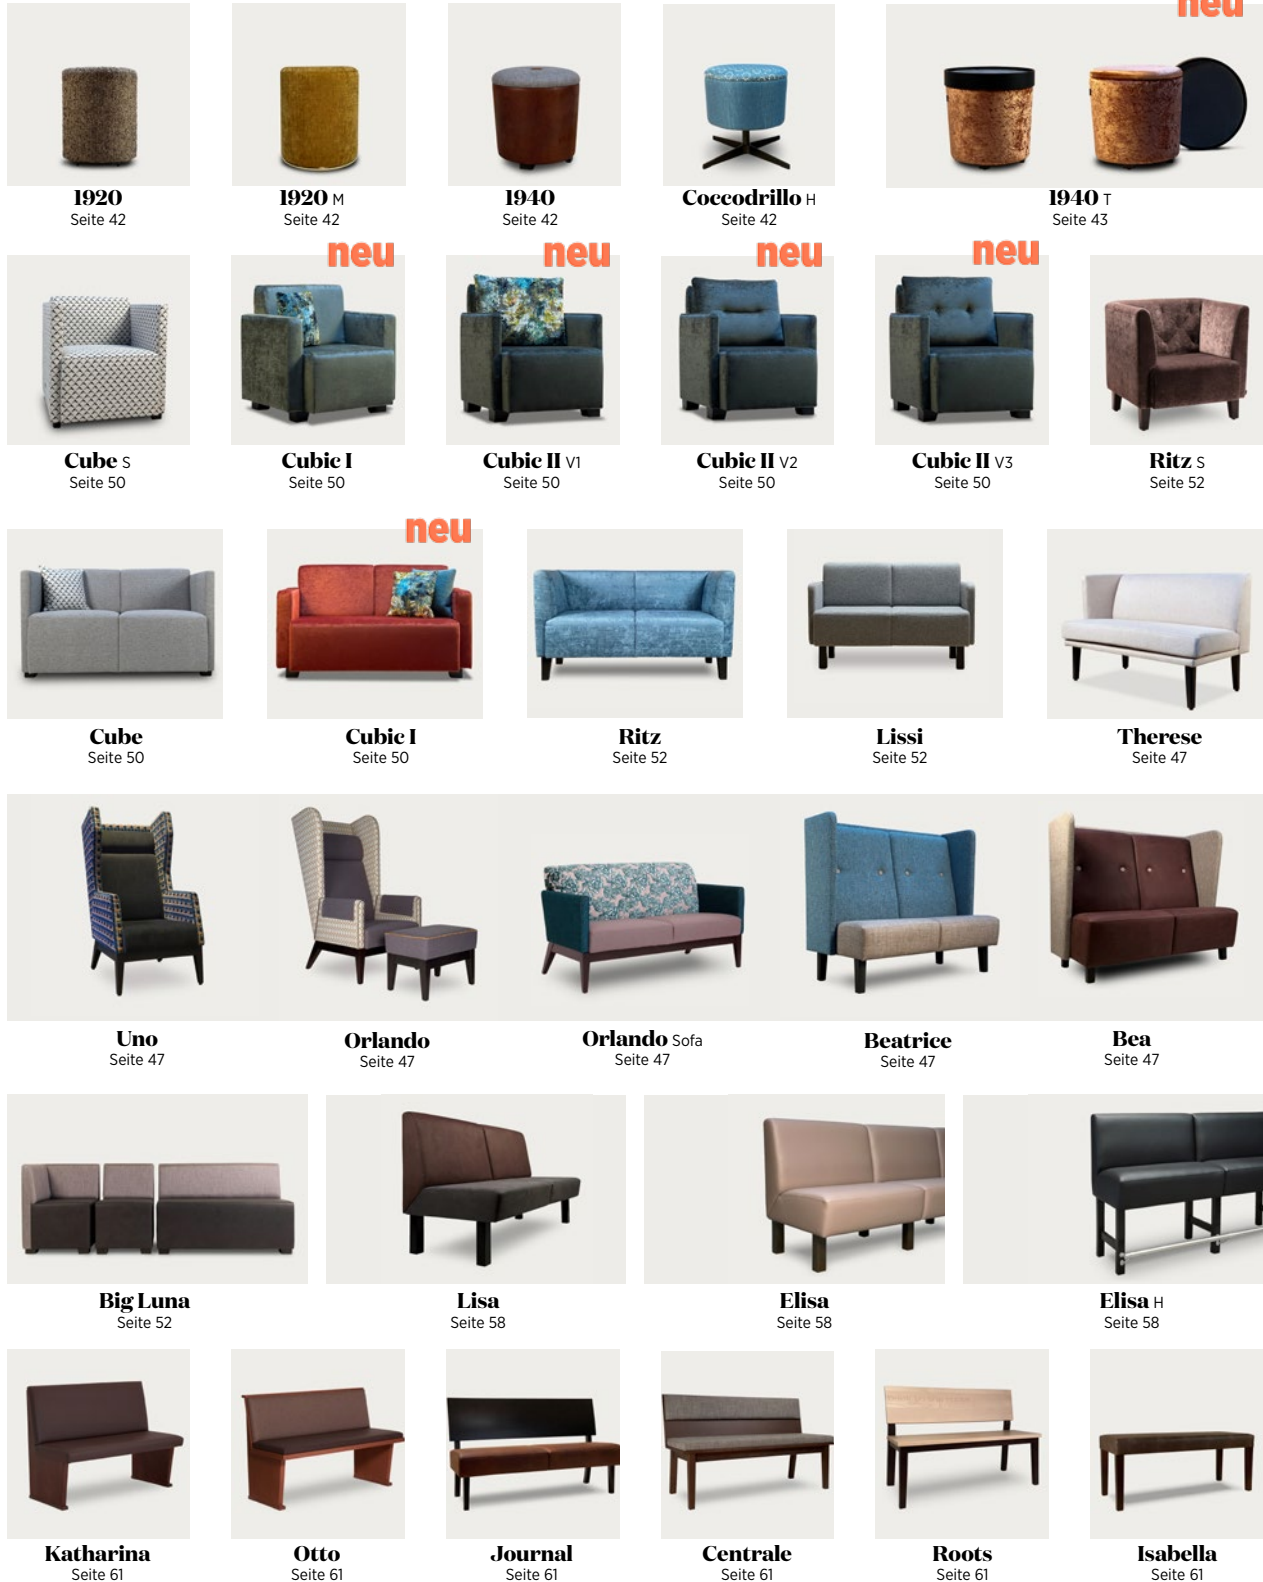

Cosmo
Seite 42

Orlando
Seite 47

Stella
Seite 53

Hänschen
Seite 39

Julia
Seite 47

neu

MODELLÜBERSICHT

Handgefertigt in hochwertigster Ausführung
stehen unsere Sitzmöbel und Bankanlagen
für den besten Sitzkomfort mit einer maximalen
Lebensdauer trotz täglicher Beanspruchung.