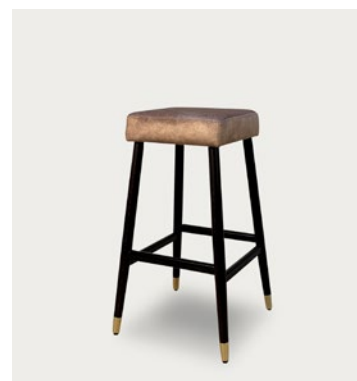

Eva
Art.-Nr. 1170
SH 80 cm / B 36 cm / T 36 cm