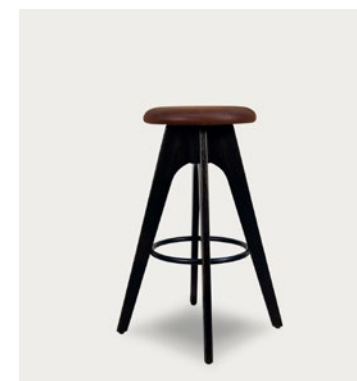

Greta
Art.-Nr. 1130
SH 80 cm / Durchmesser 36 cm