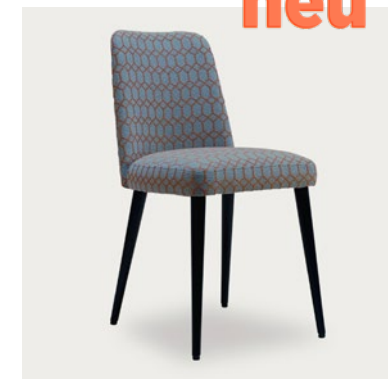

Natalie

Art.-Nr. 6290 →HД
SH 48 cm / RH 80 cm / B 43 cm / T 59 cm