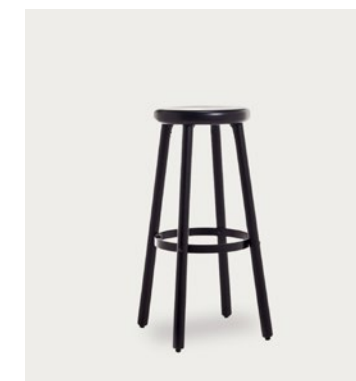

Franziska
Art.-Nr. 1112
SH 80 cm / Durchmesser 36 cm