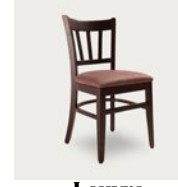

Louvre
Seite 30