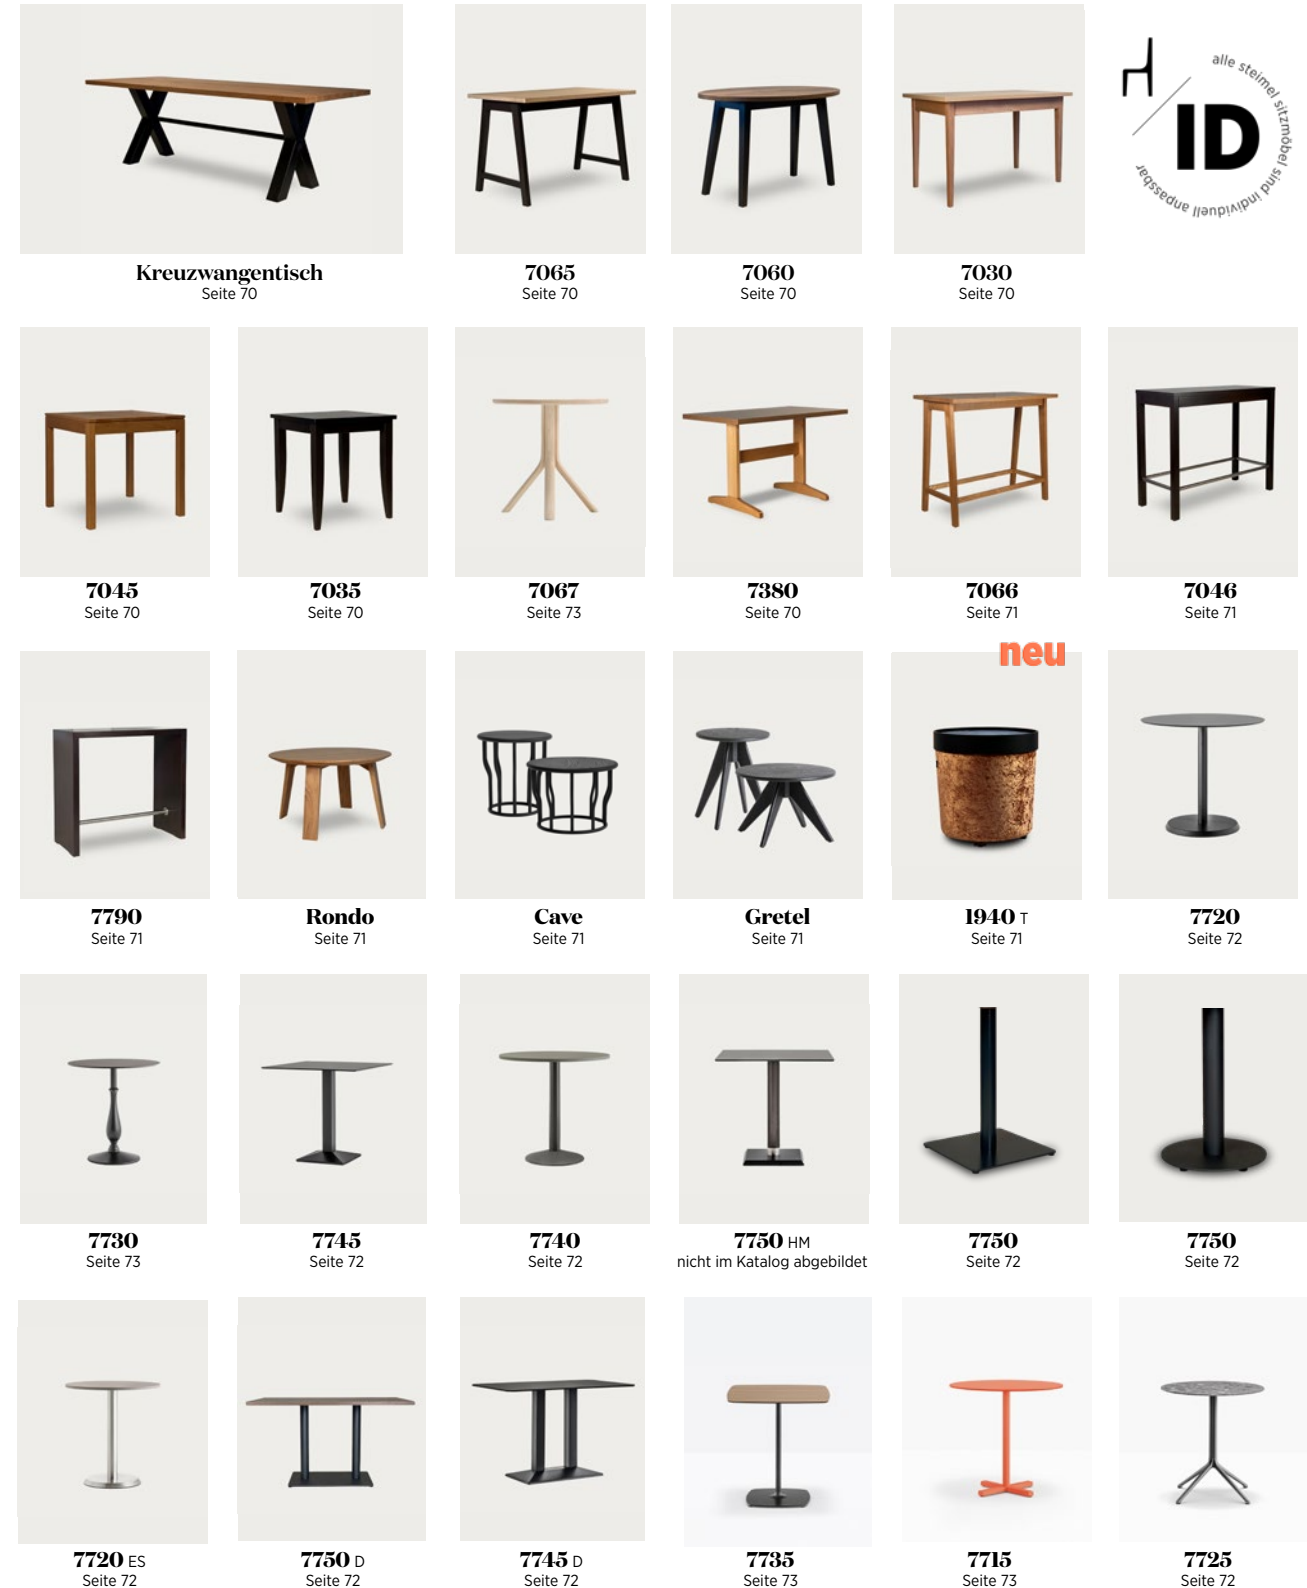

Cosmo
Seite 42

Orlando
Seite 47

Stella
Seite 53

Hänschen
Seite 39

Julia
Seite 47

neu

MODELLÜBERSICHT

Handgefertigt in hochwertigster Ausführung
stehen unsere Sitzmöbel und Bankanlagen
für den besten Sitzkomfort mit einer maximalen
Lebensdauer trotz täglicher Beanspruchung.