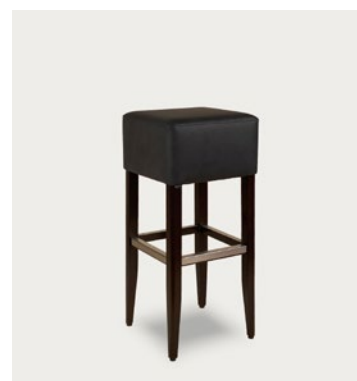

Leon
Art.-Nr. 1155
SH 83 cm / B 35 cm / T 35 cm